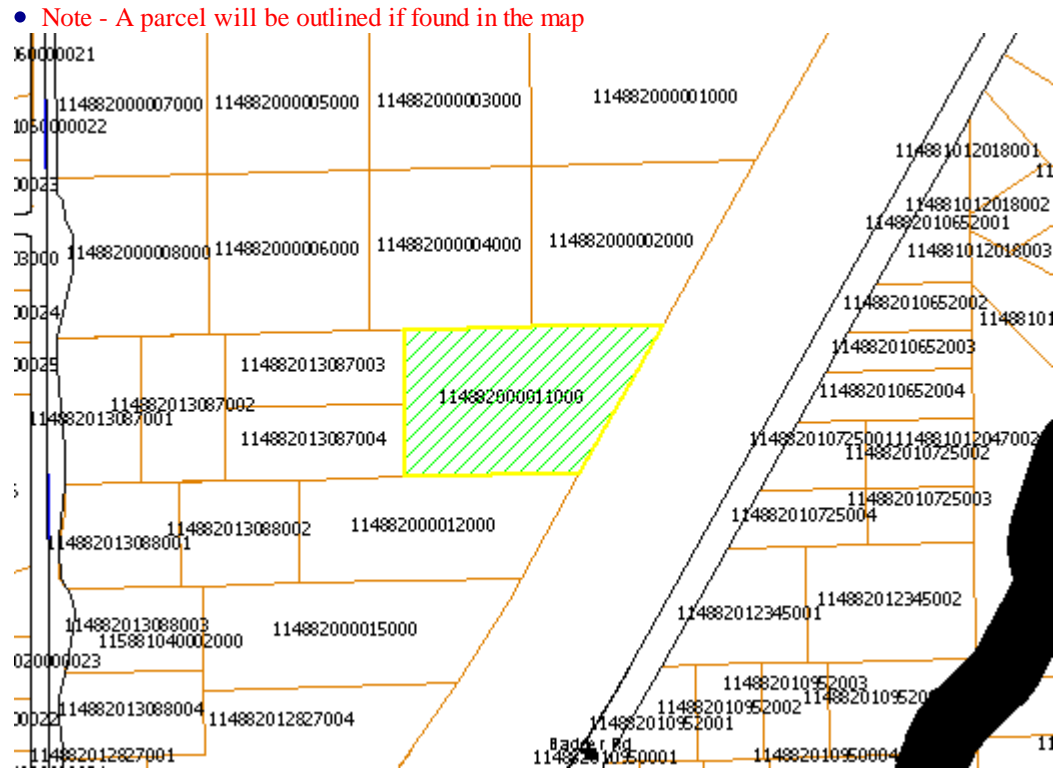

## Map

**Parcel ID**  
114882000011000

**Address**  
UNDETERMINED, WA, USA

**Index Order**  
Parcel ID

**Card(s)**  
1

Layers 1:6,437

### Layers

- Parcels
- Water
- Sections
- Roads
- RoadRowtxt
- Drainage
- Dike
- Ditch
- Canal

[New Map Search](#)

User ID : bentonpropertymax

Data updated on 10/21/2009